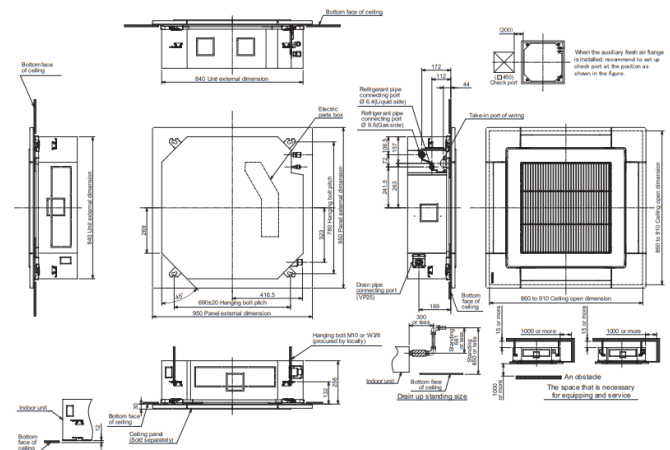

Indoor Data

Airflow	High - Medium - Low	l/s	235 - 213 - 197
	High - Medium - Low	m3/h	846 - 768 - 708
Sound	Pressure High - Medium - Low	dB(A)	30 - 28 - 26
	Power High - Medium - Low	dB(A)	45 - 43 - 42
Unit	Height x Width x Depth	mm	256 x 840 x 840
	Weight	kg	18
Panel	Height x Width x Depth	mm	30 x 950 x 950
	Weight RBC-U41PG(W)-E	kg	5
Pipe Connection	Flare Connections (gas - liquid)	inch	3/8 - 1/4
	Drain Pipe Connection OD/ID	mm	32/25
Power Supply	Suggested Fuse Size	V/ph/Hz-A	220-240/1/50-5

*All [Accessories](#) / [Controls](#)

Compatible R410a outdoor condensers:

[Mini SMMS-e](#), [SMMS-u](#), [SHRM-e](#)

Compatible R32 outdoor condensers:

[Mini SMMS](#), [SHRM-a](#)

Related items:

- [Full specification](#)
- [Airflow/ fan curve](#)
- [Dimensional drawing](#)
- [Wiring diagram](#)
- [Noise curve data](#)
- [Installation manual](#)

(Unit: mm)